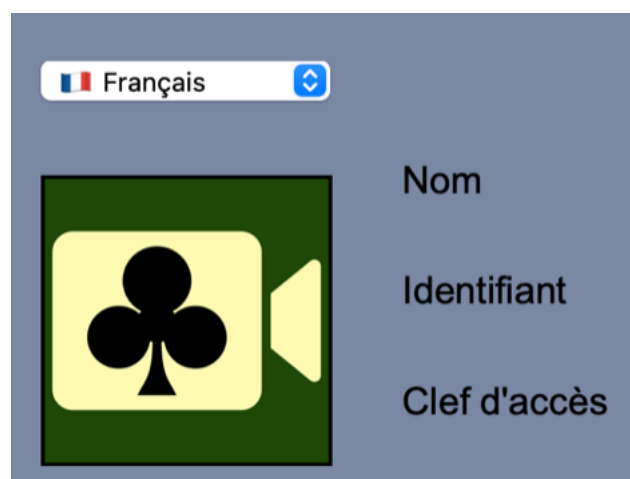

Choisissez la langue de votre choix. C'est important de le faire avant de se connecter.